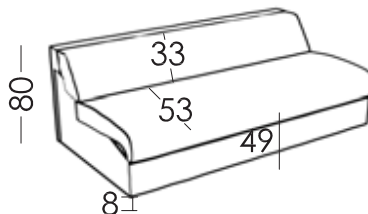

Misure

Larghezza:	
Altezza:	80cm
Profondità:	95cm
Altezza del sedile:	49cm
Altezza braccioli:	
Altezza schienale:	33cm
schienale:	205cm

Garanzia

Telaio e sospensione a vita
 Meccanismo divano letto: 5 anni
 Il resto del divano: 3 anni

Dati tecnici

Telaio:	Meccanismo del letto
Sospensione del sedile:	N.E.A
Sospensione dello schienale:	Meccanismo del letto
Durezza del sedile:	Durezza media al tatto
Sedile:	Poliuretano 35Kg + fibra
Schienale:	Fibersilk 100% fibra
Cuscini sfusi:	100% fibra Fibersilk
Sfoderabilità:	Seduta

Materasso

Composizione:	Tessuto imbottito + schiuma morbida + schiuma viscoelastica
Ignifugo:	No. Disponibilità materassi ignifughi
Misure:	Larghezza 80 140 160cm Lunghezza 195cm
Spessore:	13 18cm
Prova meccanica:	EN 13759:2012
Cicli:	5000